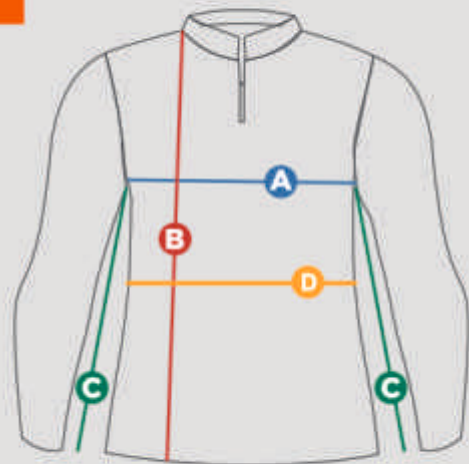

TABELA DE TAMANHOS - COMBAT S

Feminino

		PP	P	M	G	GG	EG
A	TÓRAX	40	41	44	45	48	50
B	COMPRIMENTO	60	62	64	66	68	69
C	MANGA	54	54	55	56	56	57
D	CINTURA	37	38	41	43	45	46

As medidas devem ser feitas em centímetros, seguindo as indicações do desenho.